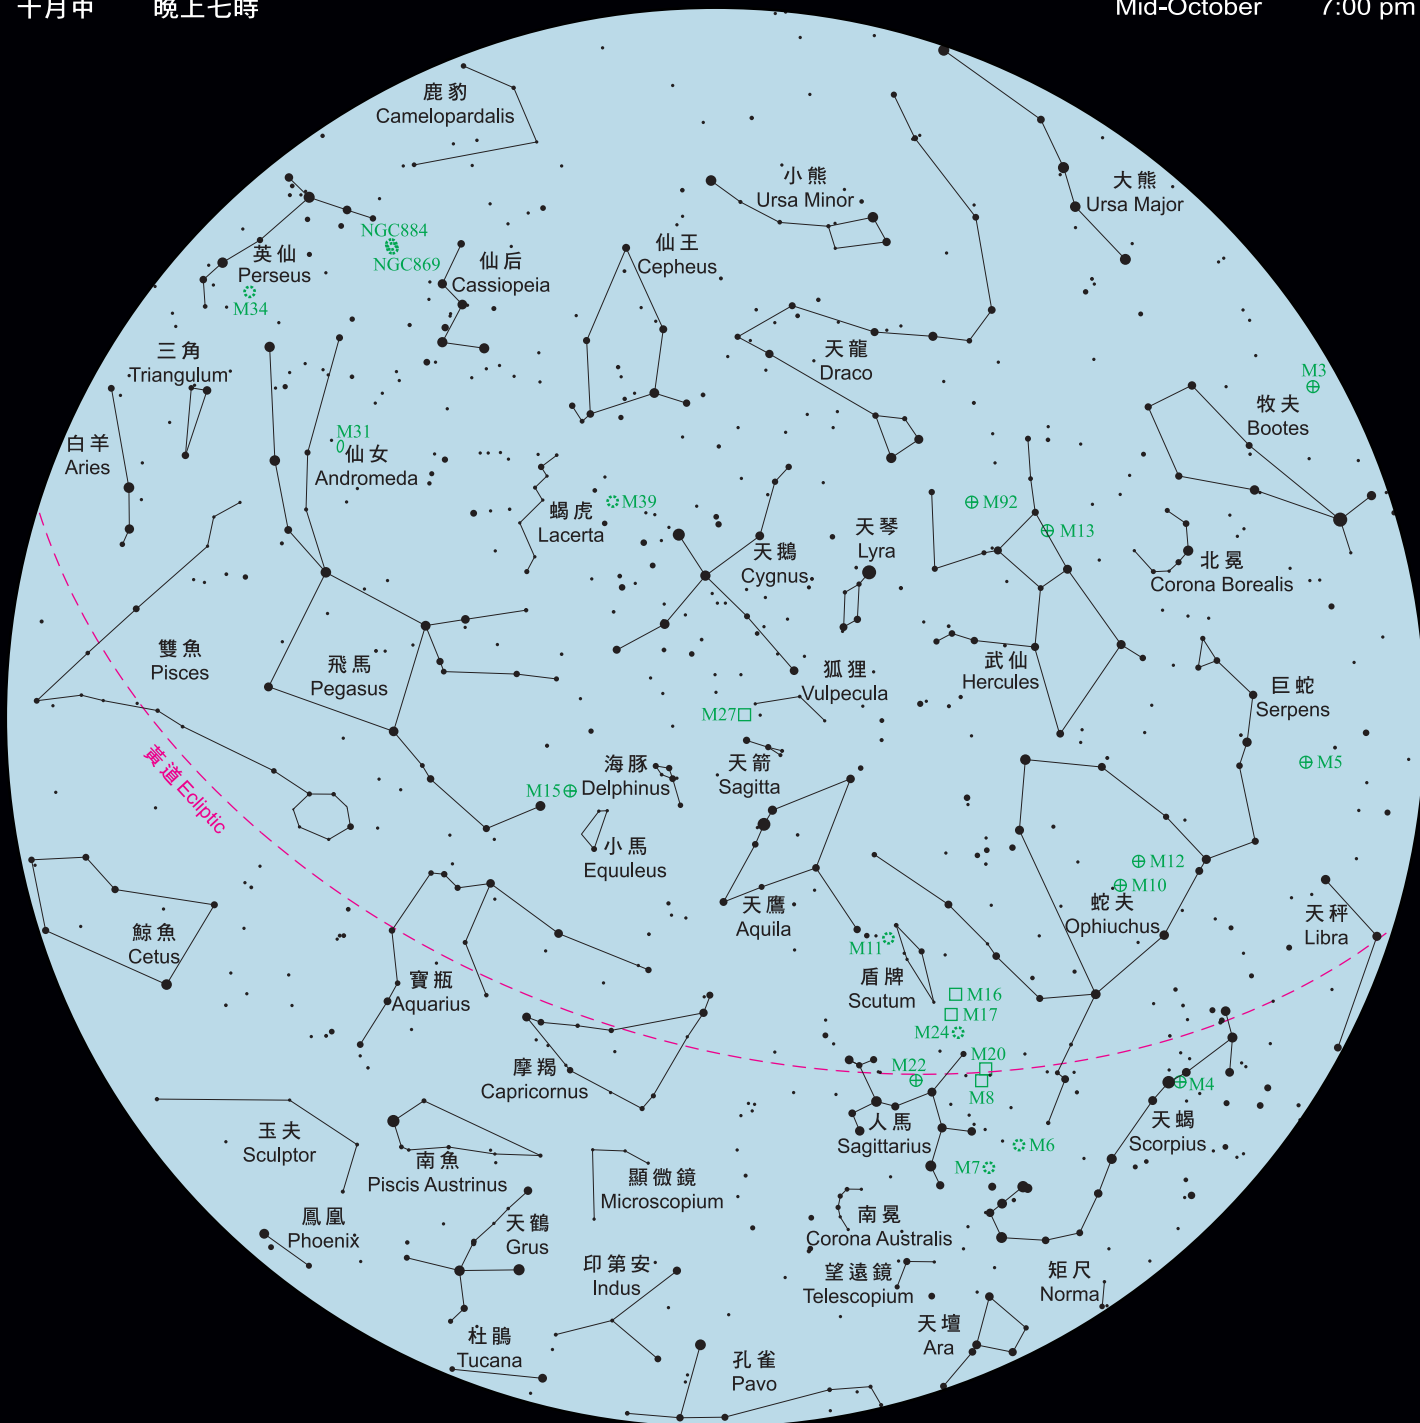

秋 AUTUMN

八月中 晚上十一時
 九月中 晚上九時
 十月中 晚上七時

Mid-August 11:00 pm
 Mid-September 9:00 pm
 Mid-October 7:00 pm

北 N

東 E

西 W

南 S

□	星雲 Nebula
●	疏散星團 Open Cluster
⊕	球狀星團 Globular Cluster
○	星系 Galaxy