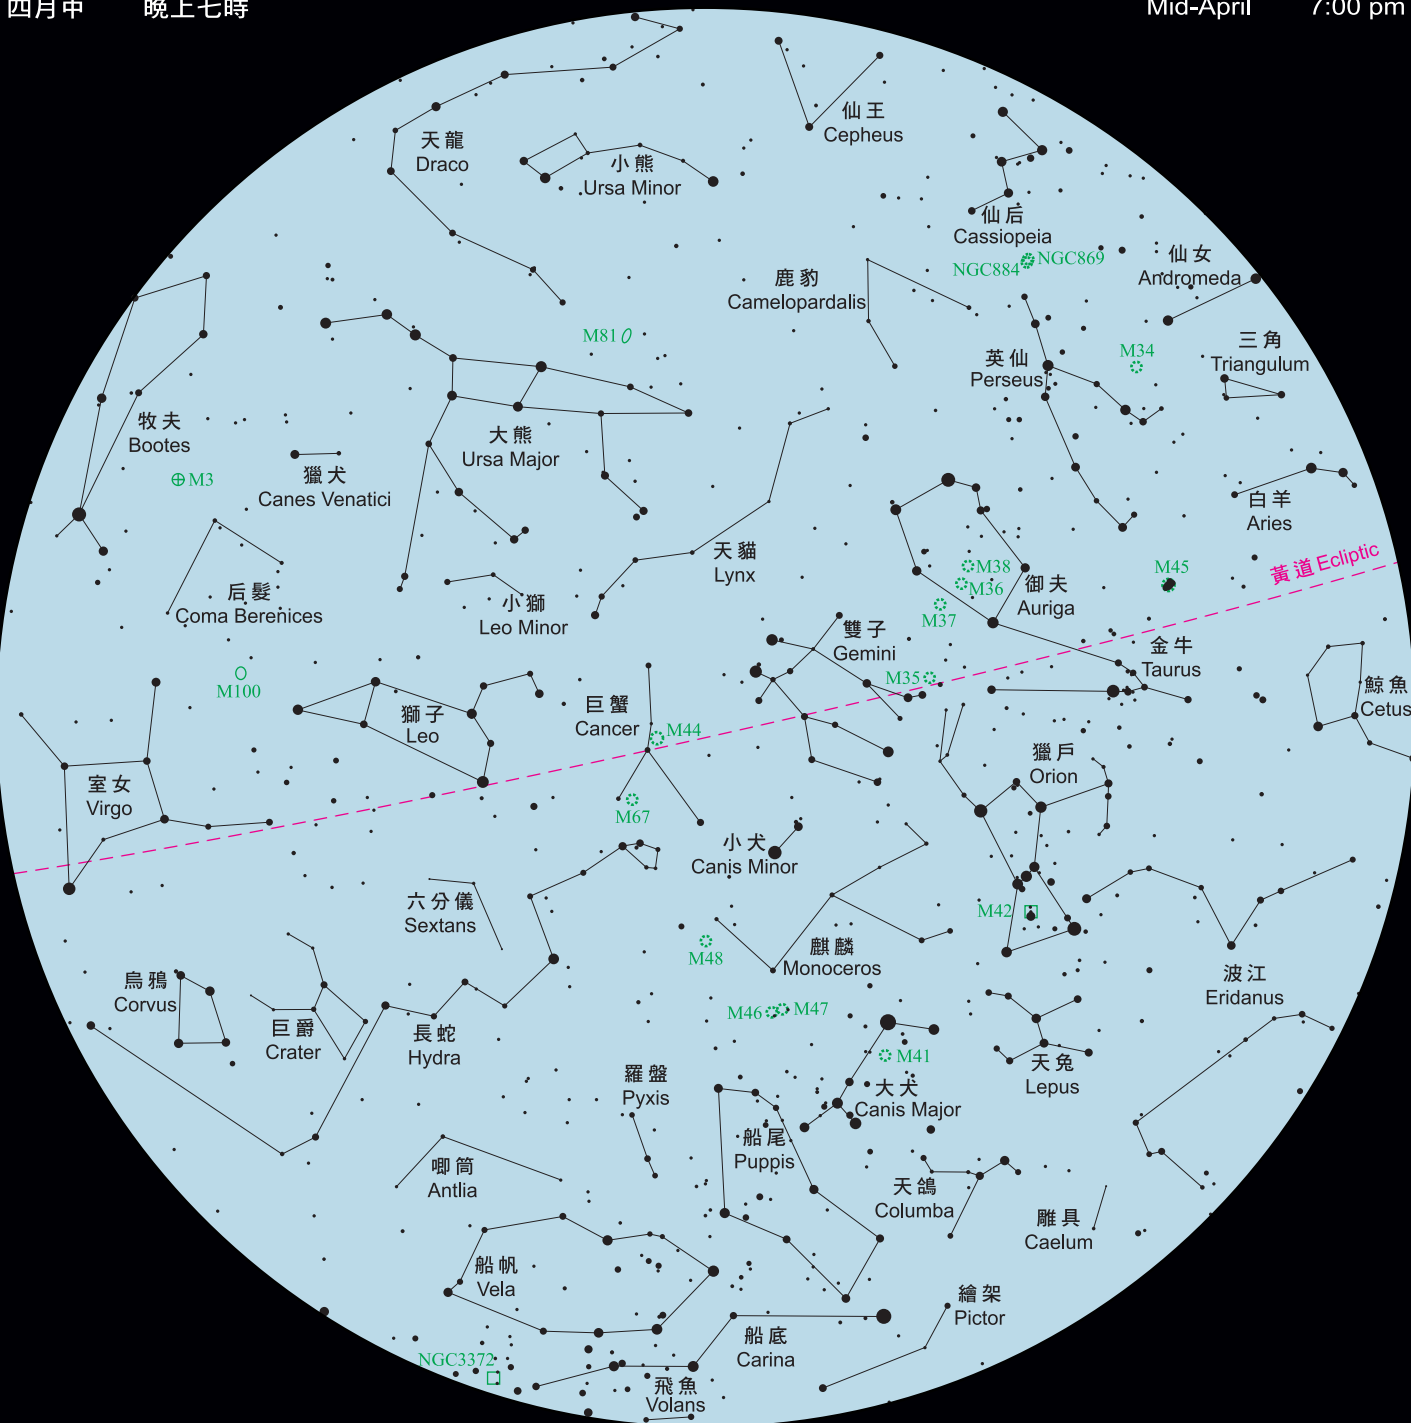

春 SPRING

二月中 晚上十一時
 三月中 晚上九時
 四月中 晚上七時

Mid-February 11:00 pm
 Mid-March 9:00 pm
 Mid-April 7:00 pm

北 N

東 E

西 W

南 S

□	星雲 Nebula
⊙	疏散星團 Open Cluster
⊕	球狀星團 Globular Cluster
○	星系 Galaxy