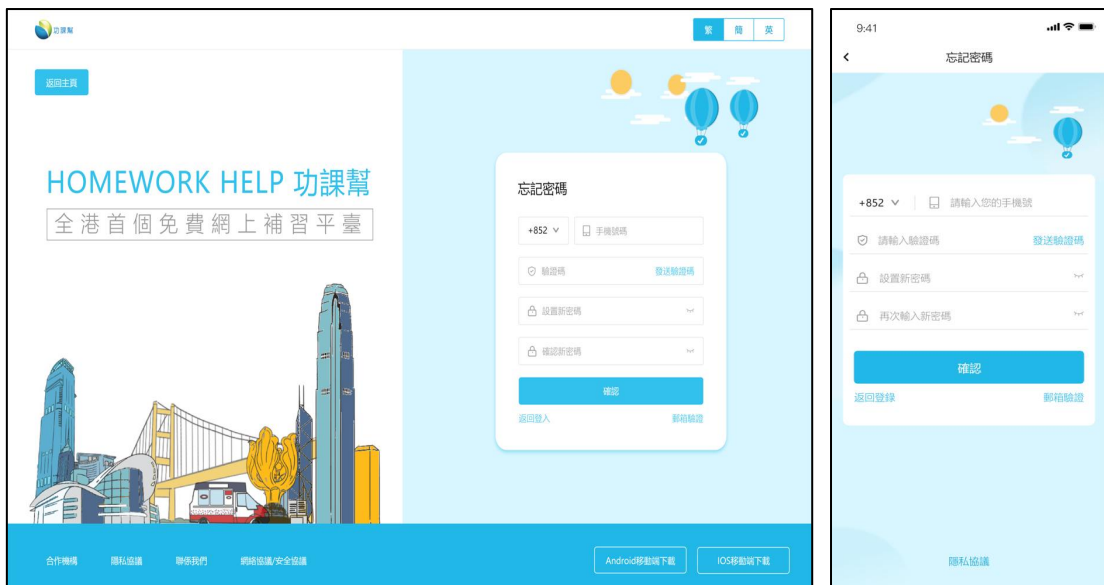

基本信息 (Basic Information) Step:

- Fields for "性別" (Gender) and "年級" (Grade).
- Fields for "監護人郵箱" (Guardian email) and "監護人手機號碼" (Guardian mobile number).
- A "提交" (Submit) button.
- A success message at the bottom: "註冊成功! 5s后跳轉到登入界面" (Registration successful! Redirect to login page in 5s).

3. 忘記密碼

3.1 忘記密碼經郵箱驗證

- 輸入郵箱後；點擊「發送驗證碼」按鈕，輸入郵箱中收到的驗證碼
- 設置新密碼和再輸入一次做確認；最後點擊「確認」，即完成更新密碼，跳轉到登入頁

3.2 忘記密碼經手機認證

- 輸入手機號碼後；點擊「發送驗證碼」按鈕，並輸入手機中收到的驗證碼
- 設置新密碼和再輸入一次做確認；最後點擊「確認」，即完成更新密碼，跳轉到登入頁

3. 活動頁面

- 登入功課幫平台後，進入「活動專區」，找到全港中學生天文知識競賽活動，點擊「立即參加」。