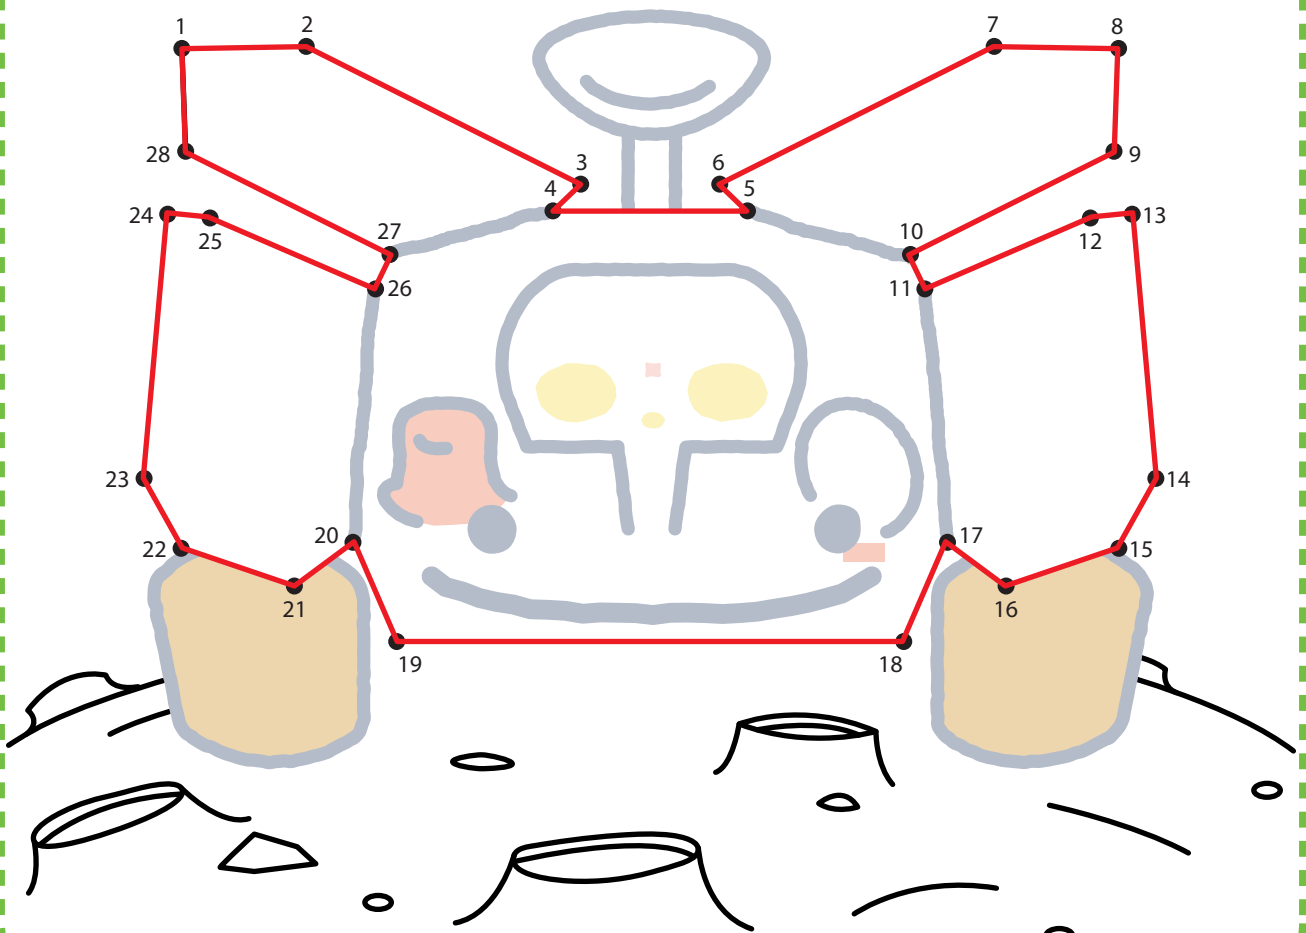

4

我有  /  個輪子。我喜歡慢
慢散步，仔細探測。

想知多一點我在月球上的任務，
與家人一起上網搜尋吧！

玉兔號，中國探月工程

香港太空館
HONG KONG SPACE MUSEUM

活動工作紙 (幼稚園及親子)

「中國登月探火」專題展覽

火星上的小祝融

祝融號是中國第一輛火星車。小祝融的身體是**金黃色**的，太陽能板好像一隻**藍色**蝴蝶的翅膀，在**紅色**的火星上四處探索。

請按數字的順序連線，然後塗上顏色。

活動工作紙 (幼稚園及親子)

「中國登月探火」專題展覽

一起上月球 / 火星

把人類送上月球和火星是中國未來的目標。
如果有機會，你想探索月球還是火星？

我想探索  月球 /  火星

玉兔號和祝融號都是無人駕駛的巡視器，設計一輛
可以載你在月球 / 火星上四周探索的巡視器。