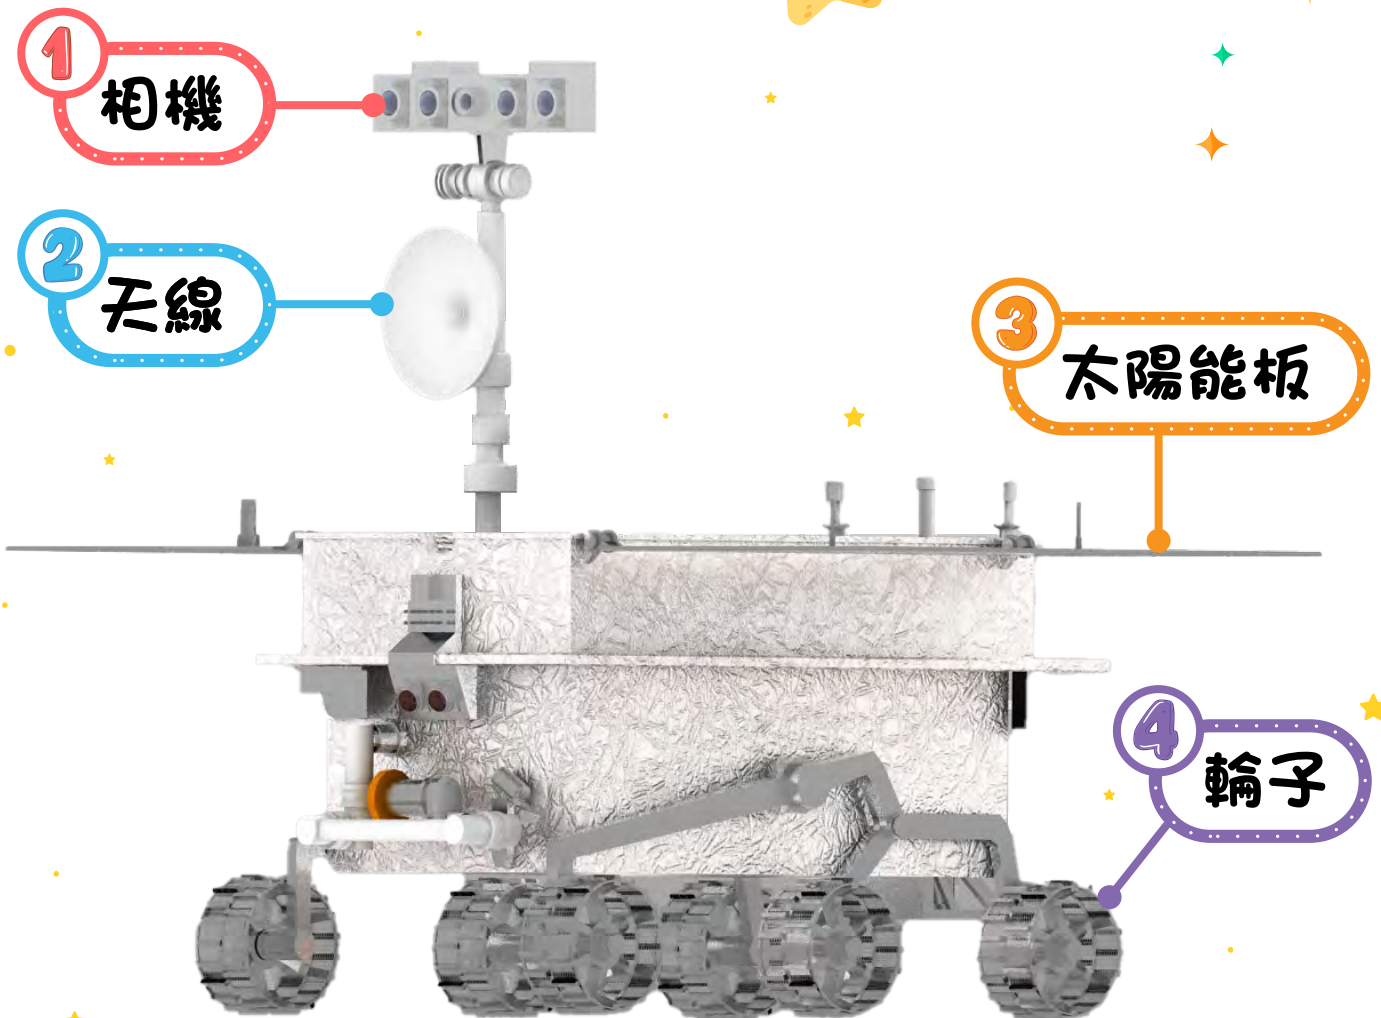

活動工作紙 (幼稚園及親子)

「中國登月探火」專題展覽

地球的鄰居

地球、月球和火星都是太陽系的成員。

試連線到正確的答案。

● 月球

它是地球的天然衛星，
圍繞着地球轉動。

● 火星

它看起來是紅色的。

● 地球

這是我們的家。

活動工作紙 (幼稚園及親子)

「中國登月探火」專題展覽

月球上的小兔子

中國第一輛月球車叫玉兔號，
來看看這隻小兔子的模樣吧！

活動工作紙 (幼稚園及親子)

「中國登月探火」專題展覽

試圈出正確答案：

1

相機是我的  眼睛 /  耳朵，
讓我看清楚四周。

2

月球上只有我獨自探測巡視，但我可
以用  天線 /  電話與地球上
的科學家聯繫。

3

我喜歡日光浴。我主要使用
 太陽能 /  風能發電。

祝融號是中國第一輛火星車。小祝融的身體是**金黃色**的，太陽能板好像一隻**藍色**蝴蝶的翅膀，在**紅色**的火星上四處探索。

請按數字的順序連線，然後塗上顏色。

活動工作紙 (幼稚園及親子)

「中國登月探火」專題展覽

一起上月球 / 火星

把人類送上月球和火星是中國未來的目標。
如果有機會，你想探索月球還是火星？

我想探索  月球 /  火星

玉兔號和祝融號都是無人駕駛的巡視器，設計一輛
可以載你在月球 / 火星上四周探索的巡視器。